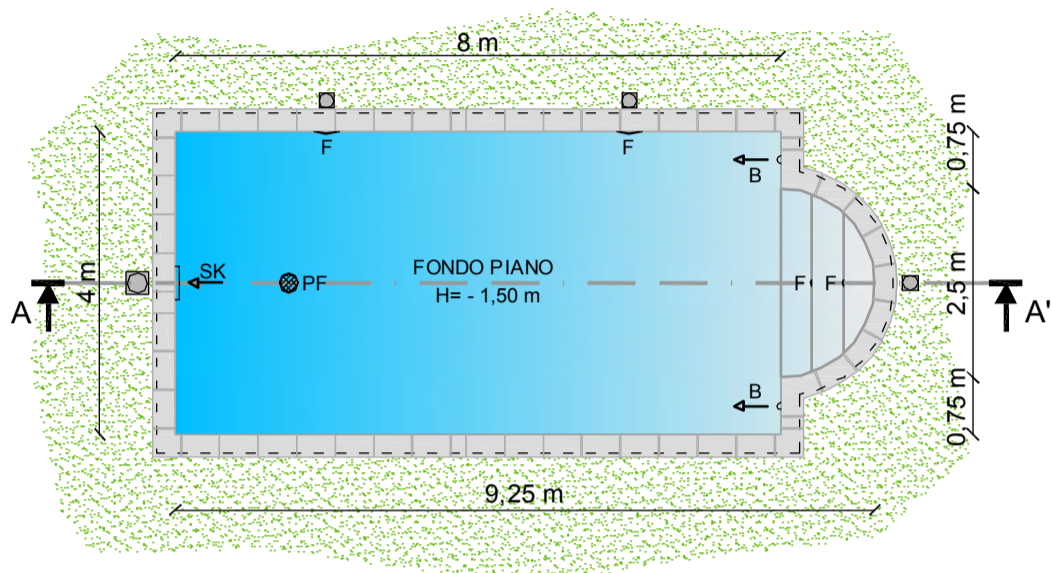

SEZIONE A-A'

locale tecnico

PIANTA

LEGENDA

- PF = aspirazione di fondo con pozzetto
- B = bocchetta reimmissione acqua pulita
- F = faretto subacqueo
- SK = skimmer di aspirazione in superficie

PIANTA LOTTO - SCALA 1:200