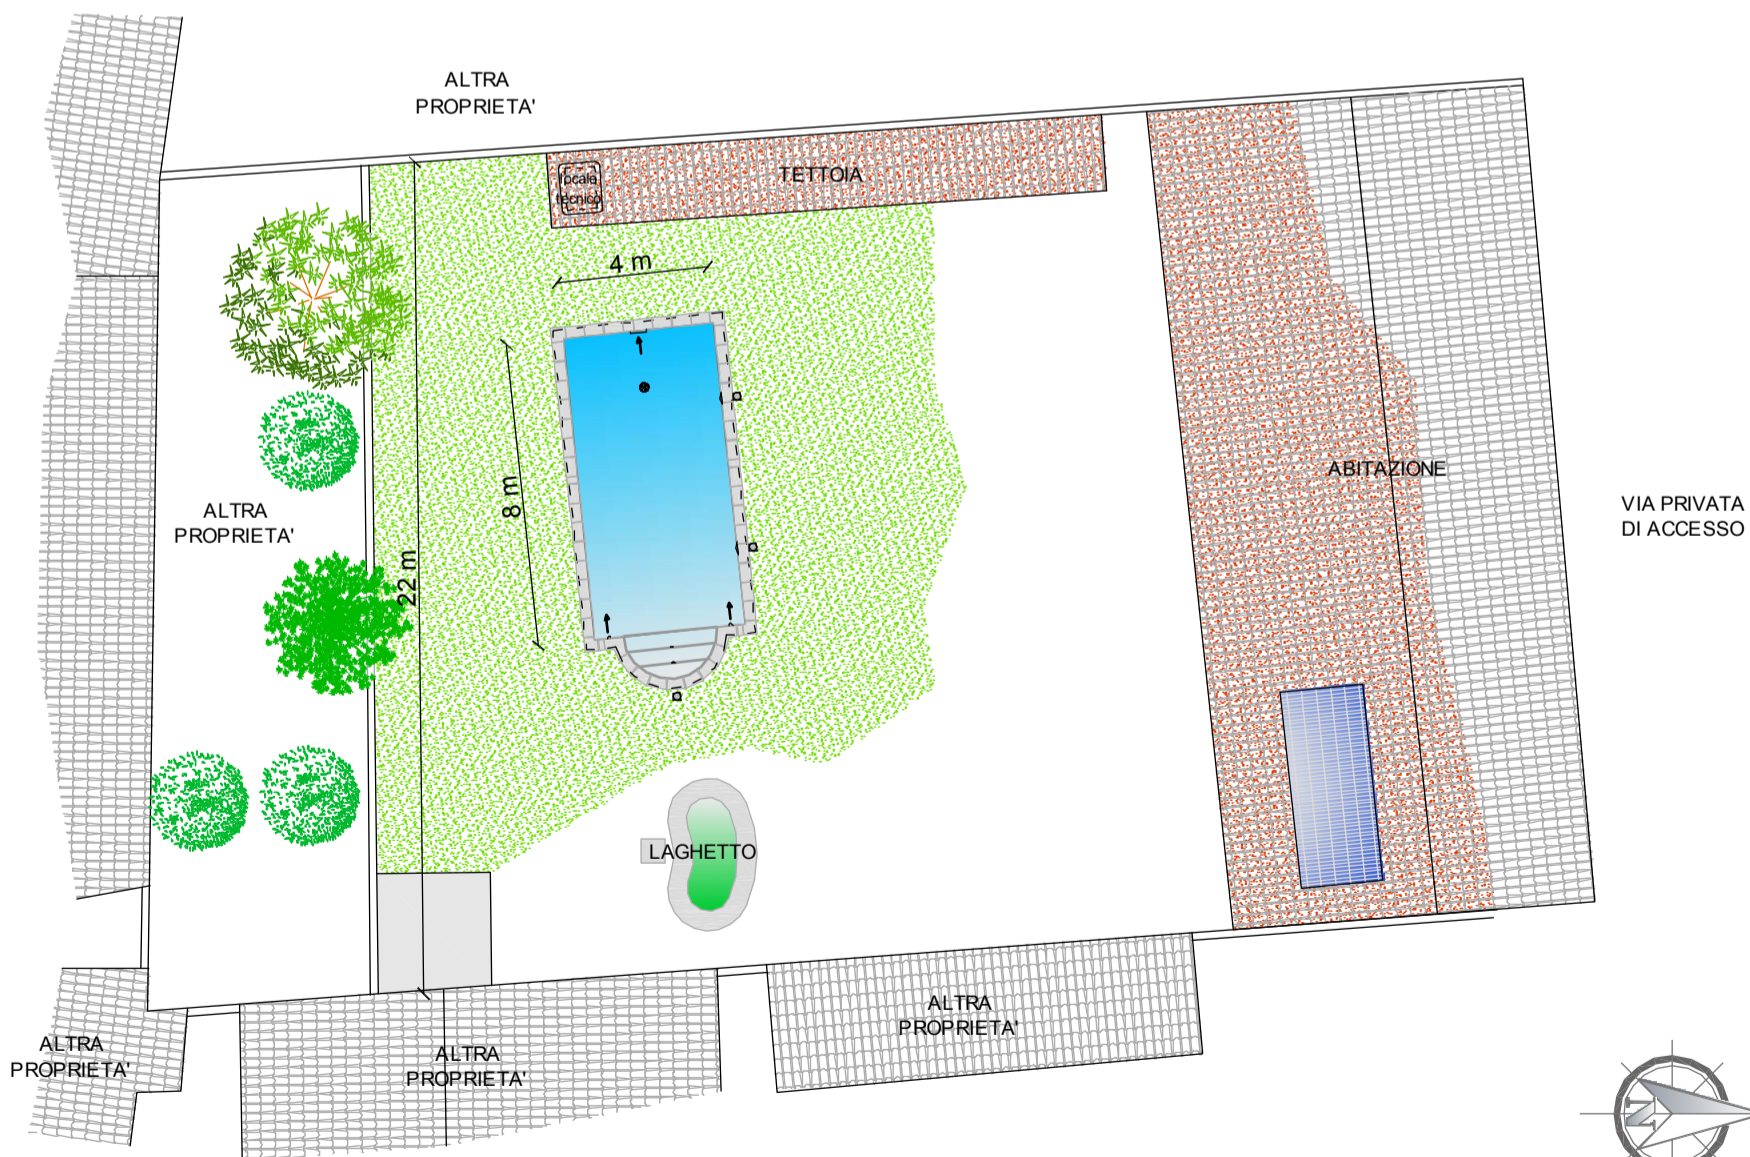

SEZIONE A-A'

locale tecnico

PIANTA

LEGENDA

- PF = aspirazione di fondo con pozzetto
- B = bocchetta reimmissione acqua pulita
- F = faretto subacqueo
- SK = skimmer di aspirazione in superficie

PIANTA LOTTO - SCALA 1:200